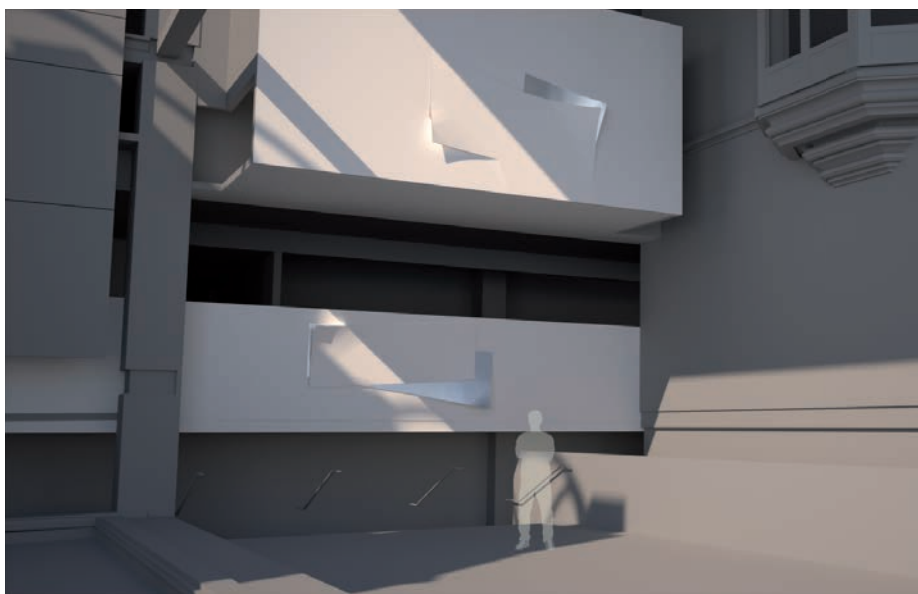

oeuvre 10 - proposition pour le nouveau chum

type de projet
institutionnel / intégration des arts à l'architecture (1%)

client
francine lalonde, artiste

mandat
étude

lieu
montréal, québec

année
2015

représentation 3d de l'expérience spatiale de l'oeuvre

Le mandat était de produire, pour la cliente, une modélisation 3D de sa proposition et des visuels pour sa présentation devant jury.

↑ secteur de la passerelle ↓ entrée rue st-denis ↗ secteur sud de la maison garth