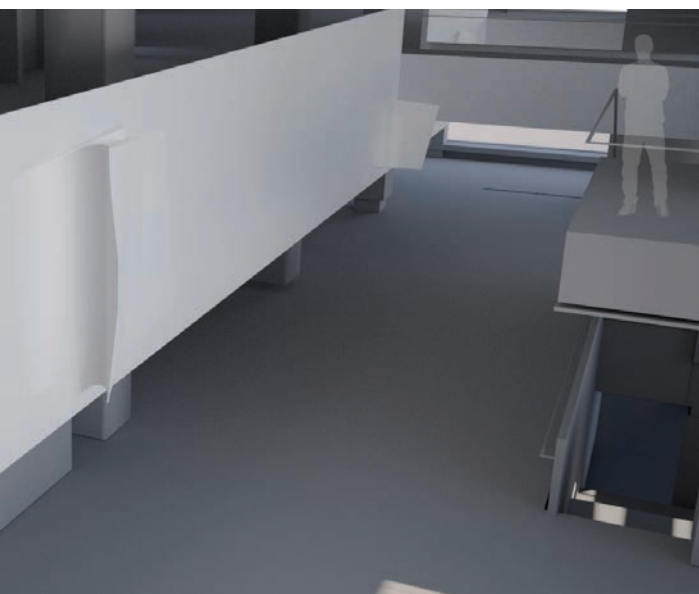

oeuvre 10 - proposition pour le nouveau chum

type de projet
institutionnel / intégration des arts à l'architecture (1%)

client
francine lalonde, artiste

mandat
étude

lieu
montréal, québec

année
2015

représentation 3d de l'expérience spatiale de l'oeuvre

Le mandat était de produire, pour la cliente, une modélisation 3D de sa proposition et des visuels pour sa présentation devant jury.

↑ secteur de la passerelle ↓ entrée rue st-denis ↗ secteur sud de la maison garth