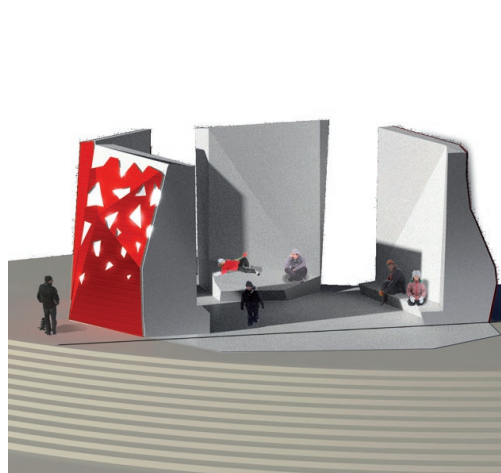

ice berg

type de projet
événementiel / installation hivernale

client
luminothérapie au quartier des spectacles

mandat
concours

lieu
montréal, québec

année
2012

collaborateurs ou partenaire
couper croiser

La pertinence et l'originalité de la proposition résident dans un des plus simples et mystérieux phénomènes de l'hiver : la glace. Le questionnement et la participation des usagers proviennent de l'expérience sensorielle générée par un mécanisme perceptif inspiré de l'analogie d'un bloc de glace qui met en scène forme, textures et couleurs.

L'installation suscite l'émotion par le rapport d'échelle et le mouvement créé par la répétition

vue d'ensemble ICE

ensemble BERG

détail de la pièce BERG

détail de la pièce ICE