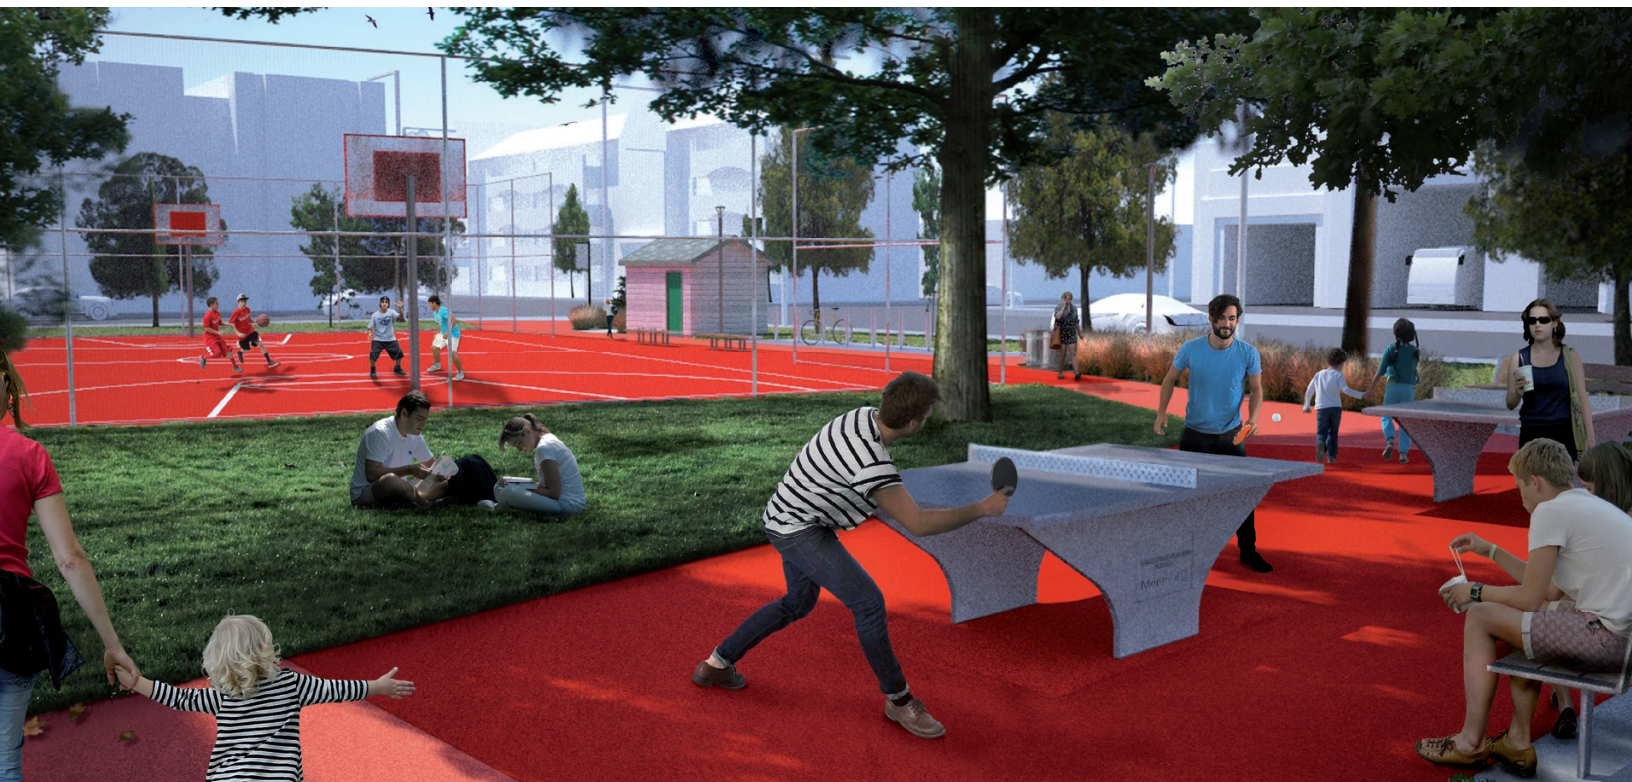

parc jos-montferrand

type de projet
municipal / parc de quartier

client
ville de montréal

mandat
concept, plans et directives et accompagnement de chantier

lieu
montréal, québec

année
2016

arrimage d'un sentier de détente avec des plateaux sportifs

La mise à jour des équipements du parc jos-montferrand vise la conversion du terrain de soccer existant en terrain de balle et le réaménagement de la partie nord du parc. La portée du mandat couvre également les éléments suivants: l'aménagement d'un terrain de basketball, l'aménagement de deux tables de ping-pong en béton, l'aménagement de sentiers et l'implantation d'équipements d'éclairage.

↑ perspective a / aires de jeux

↓ plan d'ensemble / partie nord du parc