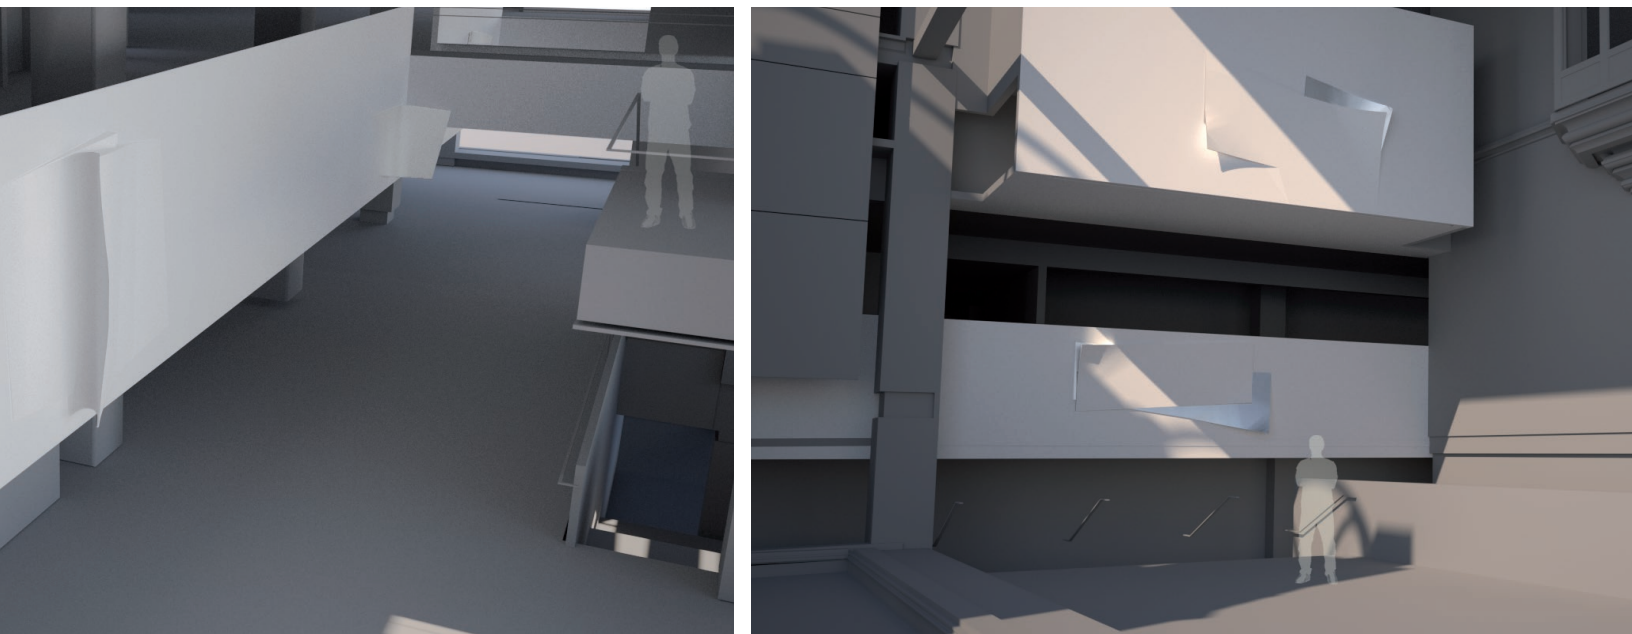

oeuvre 10 - proposition pour le nouveau chum

type de projet
institutionnel / intégration des arts à l'architecture (1%)

client
francine lalonde, artiste

mandat
étude

lieu
montréal, québec

année
2015

représentation 3d de l'expérience spatiale de l'oeuvre

Production d'une modélisation 3D de la proposition et montage des visuels pour la présentation devant jury.

↑ secteur de la passerelle ↓ entrée rue st-denis ↗ secteur sud de la maison garth