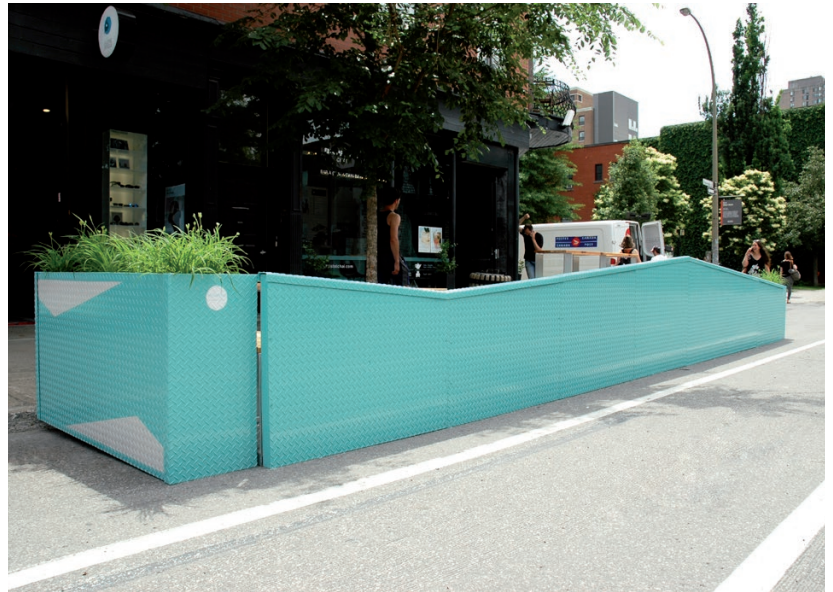

# placottoir.com

type de projet  
commercial

client  
bistrol chai

mandat  
concept, plans et accompagnement de chantier

lieu  
montréal, québec

année  
2017

## espace public modulaire

le placottoir/terrasse crée un espace de rencontre qui permet aux gens de s'arrêter et de dialoguer dans leur parcours urbain. Standard ou personnalisé, il s'agit d'un endroit sécuritaire et fonctionnel qui se démarque par la simplicité d'un design épuré et l'identité visuelle selon l'emplacement, le type d'aménagement qui vous convient et la couleur que choisi.

↑ matériaux durables / aluminium et bois

↓ perspective / placottoir

↑ côté rue / image corporative du bistrol chai